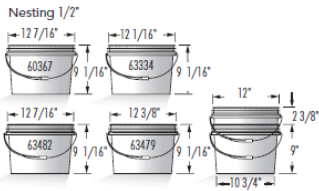

Industrial Series

409 1.0 GAL. / 4 L

LIDS

1127 3 GAL. / 11.4 L

1537 4.25 GAL. / 16 L

LIDS

1328 3.3 GAL. / 12.5 L

1533 4.2 GAL. / 16 L

1738 4.75 GAL. / 18.4 L

4590 5 GAL. / 19.8 L

4222 5.5 GAL. / 21.5 L

5251 6 GAL. / 25.5 L

LIDS

PAILS

MODEL	ITEMS PER BOX	BOXES PER PALLET	NET WT (LBS)	GROSS WT (LBS)	NET WT (KG)	GROSS WT (KG)	PLATE	ITEMS PER BOX	BOXES PER PALLET	NET WT (LBS)	GROSS WT (LBS)	
409	61962	4.1	1.1	1.40	0.055	184	6.49	Plastic Metal	400	3	1200	24 000
1127	61996	11.4	3	1.52	0.060	396	13.7	Plastic Metal	240	1	240	10 320
1537	61997	15.9	4.2	1.78	0.070	590	20.8	Plastic Metal	135	1	135	6 480
1328	61968	12.5	3.3	2.06	0.081	580	20.6	Metal	192	2	384	8 064
1533	61984	16	4.2	2.40	0.095	785	27.9	Metal	132	2	264	6 072
1738	61977	18	4.8	1.98	0.078	710	25.04	Plastic Metal	144	1	144	6 480
4590	61949	20.4	5.4	2.26	0.089	863	30.4	Metal	132	2	264	6 072
4222	61950	21.5	5.7	2.08	0.082	895	31.56	Plastic Metal	96	2	192	4 608
5251	63465	25.4	6.7	2.3	0.090	1 080	38.09	Metal	84	2	168	4 116