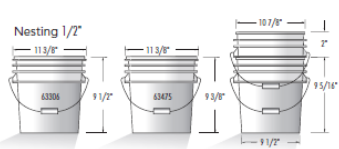

Industrial Series

409 1.0 GAL. / 4 L

LIDS

1127 3 GAL. / 11.4 L

1537 4.25 GAL. / 16 L

LIDS

1328 3.3 GAL. / 12.5 L

1533 4.2 GAL. / 16 L

1738 4.75 GAL. / 18.4 L

4590 5 GAL. / 19.8 L

4222 5.5 GAL. / 21.5 L

5251 6 GAL. / 25.5 L

LIDS

PAILS

MODEL	ITEMS PER BOX	BOXES PER PALLET	NET WT (LBS)	GROSS WT (LBS)	NET WT (KG)	GROSS WT (KG)	PLATE	ITEMS PER BOX	BOXES PER PALLET	NET WT (LBS)	GROSS WT (LBS)	
409	61962	4.1	1.1	1.40	0.055	184	6.49	Plastic Metal	400	3	1200	24 000
1127	61996	11.4	3	1.52	0.060	396	13.7	Plastic Metal	240	1	240	10 320
1537	61997	15.9	4.2	1.78	0.070	590	20.8	Plastic Metal	135	1	135	6 480
1328	61968	12.5	3.3	2.06	0.081	580	20.6	Metal	192	2	384	8 064
1533	61984	16	4.2	2.40	0.095	785	27.9	Metal	132	2	264	6 072
1738	61977	18	4.8	1.98	0.078	710	25.04	Plastic Metal	144	1	144	6 480
4590	61949	20.4	5.4	2.26	0.089	863	30.4	Metal	132	2	264	6 072
4222	61950	21.5	5.7	2.08	0.082	895	31.56	Plastic Metal	96	2	192	4 608
5251	63465	25.4	6.7	2.3	0.090	1 080	38.09	Metal	84	2	168	4 116