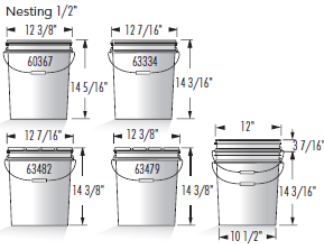

Industrial Series

409 1.0 GAL. / 4 L

LIDS

1127 3 GAL. / 11.4 L

1537 4.25 GAL. / 16 L

LIDS

1328 3.3 GAL. / 12.5 L

1533 4.2 GAL. / 16 L

1738 4.75 GAL. / 18.4 L

4590 5 GAL. / 19.8 L

4222 5.5 GAL. / 21.5 L

5251 6 GAL. / 25.5 L

LIDS

PAILS

MODEL	ITEMS PER BOX	BOXES PER PALLET	NET WT (LBS)	GROSS WT (LBS)	NET WT (KG)	GROSS WT (KG)	PLATE	ITEMS PER BOX	BOXES PER PALLET	NET WT (LBS)	GROSS WT (LBS)	
409	61962	4.1	1.1	1.40	0.055	184	6.49	Plastic Metal	400	3	1200	24 000
1127	61996	11.4	3	1.52	0.060	396	13.7	Plastic Metal	240	1	240	10 320
1537	61997	15.9	4.2	1.78	0.070	590	20.8	Plastic Metal	135	1	135	6 480
1328	61968	12.5	3.3	2.06	0.081	580	20.6	Metal	192	2	384	8 064
1533	61984	16	4.2	2.40	0.095	785	27.9	Metal	132	2	264	6 072
1738	61977	18	4.8	1.98	0.078	710	25.04	Plastic Metal	144	1	144	6 480
4590	61949	20.4	5.4	2.26	0.089	863	30.4	Metal	132	2	264	6 072
4222	61950	21.5	5.7	2.08	0.082	895	31.56	Plastic Metal	96	2	192	4 608
5251	63465	25.4	6.7	2.3	0.090	1 080	38.09	Metal	84	2	168	4 116

MODEL	A	B	MODEL	A	B
	cm	in.		cm	in.
409	8.8	3.5	60.3	23.75	
1127	14.6	5.75	79.7	31.38	
1328	12.7	5	87.3	34.38	
1533	15.9	6.25	87.3	34.38	
1537	19.1	7.5	80.6	31.75	
1738	21.6	8.5	87.2	34.31	
4590	22.2	8.75	86.4	34	
4222	21	8.25	88.3	34.75	
5251	21.6	8.5	85.7	33.75	