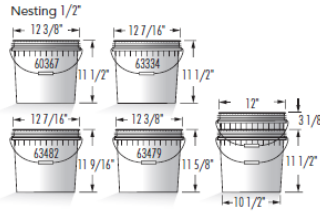

Industrial Series

409 1.0 GAL. / 4 L

LIDS

1127 3 GAL. / 11.4 L

1537 4.25 GAL. / 16 L

LIDS

1328 3.3 GAL. / 12.5 L

1533 4.2 GAL. / 16 L

1738 4.75 GAL. / 18.4 L

4590 5 GAL. / 19.8 L

4222 5.5 GAL. / 21.5 L

5251 6 GAL. / 25.5 L

LIDS

PAILS

MODEL	ITEMS PER BOX	BOXES PER PALLET	NET WT (LBS)	GROSS WT (LBS)	NET WT (KG)	GROSS WT (KG)	PLATE	ITEMS PER BOX	BOXES PER PALLET	NET WT (LBS)	GROSS WT (LBS)	
409	61962	4.1	1.1	1.40	0.055	184	6.49	Plastic Metal	400	3	1200	24 000
1127	61996	11.4	3	1.52	0.060	396	13.7	Plastic Metal	240	1	240	10 320
1537	61997	15.9	4.2	1.78	0.070	590	20.8	Plastic Metal	135	1	135	6 480
1328	61968	12.5	3.3	2.06	0.081	580	20.6	Metal	192	2	384	8 064
1533	61984	16	4.2	2.40	0.095	785	27.9	Metal	132	2	264	6 072
1738	61977	18	4.8	1.98	0.078	710	25.04	Plastic Metal	144	1	144	6 480
4590	61949	20.4	5.4	2.26	0.089	863	30.4	Metal	132	2	264	6 072
4222	61950	21.5	5.7	2.08	0.082	895	31.56	Plastic Metal	96	2	192	4 608
5251	63465	25.4	6.7	2.3	0.090	1 080	38.09	Metal	84	2	168	4 116

MODEL	A	B	MODEL	A	B
	cm	in.		cm	in.
409	8.8	3.5	60.3	23.75	
1127	14.6	5.75	79.7	31.38	
1328	12.7	5	87.3	34.38	
1533	15.9	6.25	87.3	34.38	
1537	19.1	7.5	80.6	31.75	
1738	21.6	8.5	87.2	34.31	
4590	22.2	8.75	86.4	34	
4222	21	8.25	88.3	34.75	
5251	21.6	8.5	85.7	33.75	