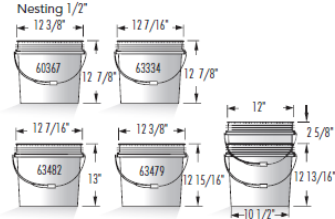

Industrial Series

409 1.0 GAL. / 4 L

LIDS

1127 3 GAL. / 11.4 L

1537 4.25 GAL. / 16 L

LIDS

1328 3.3 GAL. / 12.5 L

1533 4.2 GAL. / 16 L

1738 4.75 GAL. / 18.4 L

4590 5 GAL. / 19.8 L

4222 5.5 GAL. / 21.5 L

5251 6 GAL. / 25.5 L

LIDS

PAILS

MODEL	ITEMS PER BOX	BOXES PER PALLET	NET WT (LBS)	GROSS WT (LBS)	NET WT (KG)	GROSS WT (KG)	PLATE	ITEMS PER BOX	BOXES PER PALLET	NET WT (LBS)	GROSS WT (LBS)	
409	61962	4.1	1.1	1.40	0.055	184	6.49	Plastic Metal	400	3	1200	24 000
1127	61996	11.4	3	1.52	0.060	396	13.7	Plastic Metal	240	1	240	10 320
1537	61997	15.9	4.2	1.78	0.070	590	20.8	Plastic Metal	135	1	135	6 480
1328	61968	12.5	3.3	2.06	0.081	580	20.6	Metal	192	2	384	8 064
1533	61984	16	4.2	2.40	0.095	785	27.9	Metal	132	2	264	6 072
1738	61977	18	4.8	1.98	0.078	710	25.04	Plastic Metal	144	1	144	6 480
4590	61949	20.4	5.4	2.26	0.089	863	30.4	Metal	132	2	264	6 072
4222	61950	21.5	5.7	2.08	0.082	895	31.56	Plastic Metal	96	2	192	4 608
5251	63465	25.4	6.7	2.3	0.090	1 080	38.09	Metal	84	2	168	4 116

MODEL	A	B	MODEL	A	B
	cm	in.		cm	in.
409	8.8	3.5	60.3	23.75	
1127	14.6	5.75	79.7	31.38	
1328	12.7	5	87.3	34.38	
1533	15.9	6.25	87.3	34.38	
1537	19.1	7.5	80.6	31.75	
1738	21.6	8.5	87.2	34.31	
4590	22.2	8.75	86.4	34	
4222	21	8.25	88.3	34.75	
5251	21.6	8.5	85.7	33.75	