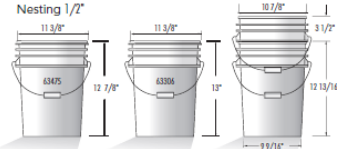

Industrial Series

409 1.0 GAL. / 4 L

LIDS

1127 3 GAL. / 11.4 L

1537 4.25 GAL. / 16 L

LIDS

1328 3.3 GAL. / 12.5 L

1533 4.2 GAL. / 16 L

1738 4.75 GAL. / 18.4 L

4590 5 GAL. / 19.8 L

4222 5.5 GAL. / 21.5 L

5251 6 GAL. / 25.5 L

LIDS

PAILS

MODEL	ITEMS PER BOX	BOXES PER PALLET	NET WT (LBS)	GROSS WT (LBS)	NET WT (KG)	GROSS WT (KG)	PLATE	ITEMS PER BOX	BOXES PER PALLET	NET WT (LBS)	GROSS WT (LBS)	
409	61962	4.1	1.1	1.40	0.055	184	6.49	Plastic Metal	400	3	1200	24 000
1127	61996	11.4	3	1.52	0.060	396	13.7	Plastic Metal	240	1	240	10 320
1537	61997	15.9	4.2	1.78	0.070	590	20.8	Plastic Metal	135	1	135	6 480
1328	61968	12.5	3.3	2.06	0.081	580	20.6	Metal	192	2	384	8 064
1533	61984	16	4.2	2.40	0.095	785	27.9	Metal	132	2	264	6 072
1738	61977	18	4.8	1.98	0.078	710	25.04	Plastic Metal	144	1	144	6 480
4590	61949	20.4	5.4	2.26	0.089	863	30.4	Metal	132	2	264	6 072
4222	61950	21.5	5.7	2.08	0.082	895	31.56	Plastic Metal	96	2	192	4 608
5251	63465	25.4	6.7	2.3	0.090	1 080	38.09	Metal	84	2	168	4 116