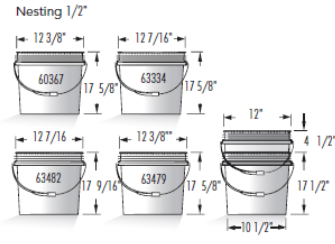

1738 4.75 GAL. / 18.4 L

4590 5 GAL. / 19.8 L

4222 5.5 GAL. / 21.5 L

5251 6 GAL. / 25.5 L

LIDS

PAILS

MODEL	ITEMS PER BOX	BOXES PER PALLET	NET WT (LBS)	GROSS WT (LBS)	NET WT (KG)	GROSS WT (KG)	PLATE	ITEMS PER BOX	BOXES PER PALLET	NET WT (LBS)	GROSS WT (LBS)	
409	61962	4.1	1.1	1.40	0.055	184	6.49	Plastic Metal	400	3	1200	24 000
1127	61996	11.4	3	1.52	0.060	396	13.7	Plastic Metal	240	1	240	10 320
1537	61997	15.9	4.2	1.78	0.070	590	20.8	Plastic Metal	135	1	135	6 480
1328	61968	12.5	3.3	2.06	0.081	580	20.6	Metal	192	2	384	8 064
1533	61984	16	4.2	2.40	0.095	785	27.9	Metal	132	2	264	6 072
1738	61977	18	4.8	1.98	0.078	710	25.04	Plastic Metal	144	1	144	6 480
4590	61949	20.4	5.4	2.26	0.089	863	30.4	Metal	132	2	264	6 072
4222	61950	21.5	5.7	2.08	0.082	895	31.56	Plastic Metal	96	2	192	4 608
5251	63465	25.4	6.7	2.3	0.090	1 080	38.09	Metal	84	2	168	4 116

LIDS

PRODUCT CODE	ASSOCIATED PAIL	ITEMS PER BOX	BOXES PER PALLET
63332	409	0.97	0.038
63305		52	1.8
63475	1127, 1537	1.27	0.050
63306		75	2.6
63334		125	4.4
60367		120	18
63334	1328, 1533, 1738,	96	18
60367		1728	1 728
63334	1328, 1533, 1738,	100	18
60367		1 800	1 800
60367	1328, 1533, 1738,	72	18
60367	1328, 1533, 1738,	1 296	1 296