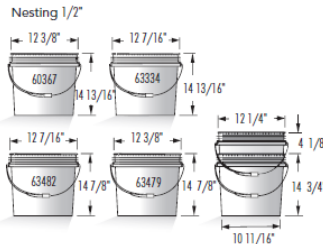

Industrial Series

409 1.0 GAL. / 4 L

LIDS

1127 3 GAL. / 11.4 L

1537 4.25 GAL. / 16 L

LIDS

1328 3.3 GAL. / 12.5 L

1533 4.2 GAL. / 16 L

1738 4.75 GAL. / 18.4 L

4590 5 GAL. / 19.8 L

4222 5.5 GAL. / 21.5 L

5251 6 GAL. / 25.5 L

LIDS

PAILS

MODEL	ITEMS PER BOX	BOXES PER PALLET	NET WT (LBS)	GROSS WT (LBS)	NET WT (KG)	GROSS WT (KG)	PLATE	ITEMS PER BOX	BOXES PER PALLET	NET WT (LBS)	GROSS WT (LBS)	
409	61962	4.1	1.1	1.40	0.055	184	6.49	Plastic Metal	400	3	1200	24 000
1127	61996	11.4	3	1.52	0.060	396	13.7	Plastic Metal	240	1	240	10 320
1537	61997	15.9	4.2	1.78	0.070	590	20.8	Plastic Metal	135	1	135	6 480
1328	61968	12.5	3.3	2.06	0.081	580	20.6	Metal	192	2	384	8 064
1533	61984	16	4.2	2.40	0.095	785	27.9	Metal	132	2	264	6 072
1738	61977	18	4.8	1.98	0.078	710	25.04	Plastic Metal	144	1	144	6 480
4590	61949	20.4	5.4	2.26	0.089	863	30.4	Metal	132	2	264	6 072
4222	61950	21.5	5.7	2.08	0.082	895	31.56	Plastic Metal	96	2	192	4 608
5251	63465	25.4	6.7	2.3	0.090	1 080	38.09	Metal	84	2	168	4 116

MODEL	A	B	MODEL	A	B
	cm	in.		cm	in.
409	8.8	3.5	60.3	23.75	
1127	14.6	5.75	79.7	31.38	
1328	12.7	5	87.3	34.38	
1533	15.9	6.25	87.3	34.38	
1537	19.1	7.5	80.6	31.75	
1738	21.6	8.5	87.2	34.31	
4590	22.2	8.75	86.4	34	
4222	21	8.25	88.3	34.75	
5251	21.6	8.5	85.7	33.75	