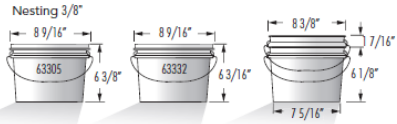

Industrial Series

409 1.0 GAL. / 4 L

LIDS

1127 3 GAL. / 11.4 L

1537 4.25 GAL. / 16 L

LIDS

1328 3.3 GAL. / 12.5 L

1533 4.2 GAL. / 16 L

1738 4.75 GAL. / 18.4 L

4590 5 GAL. / 19.8 L

4222 5.5 GAL. / 21.5 L

5251 6 GAL. / 25.5 L

LIDS

PAILS

MODEL	ITEMS PER BOX	BOXES PER PALLET	NET WT (LBS)	GROSS WT (LBS)	NET WT (KG)	GROSS WT (KG)	PLATE	ITEMS PER BOX	BOXES PER PALLET	NET WT (LBS)	GROSS WT (LBS)	
409	61962	4.1	1.1	1.40	0.055	184	6.49	Plastic Metal	400	3	1200	24 000
1127	61996	11.4	3	1.52	0.060	396	13.7	Plastic Metal	240	1	240	10 320
1537	61997	15.9	4.2	1.78	0.070	590	20.8	Plastic Metal	135	1	135	6 480
1328	61968	12.5	3.3	2.06	0.081	580	20.6	Metal	192	2	384	8 064
1533	61984	16	4.2	2.40	0.095	785	27.9	Metal	132	2	264	6 072
1738	61977	18	4.8	1.98	0.078	710	25.04	Plastic Metal	144	1	144	6 480
4590	61949	20.4	5.4	2.26	0.089	863	30.4	Metal	132	2	264	6 072
4222	61950	21.5	5.7	2.08	0.082	895	31.56	Plastic Metal	96	2	192	4 608
5251	63465	25.4	6.7	2.3	0.090	1 080	38.09	Metal	84	2	168	4 116